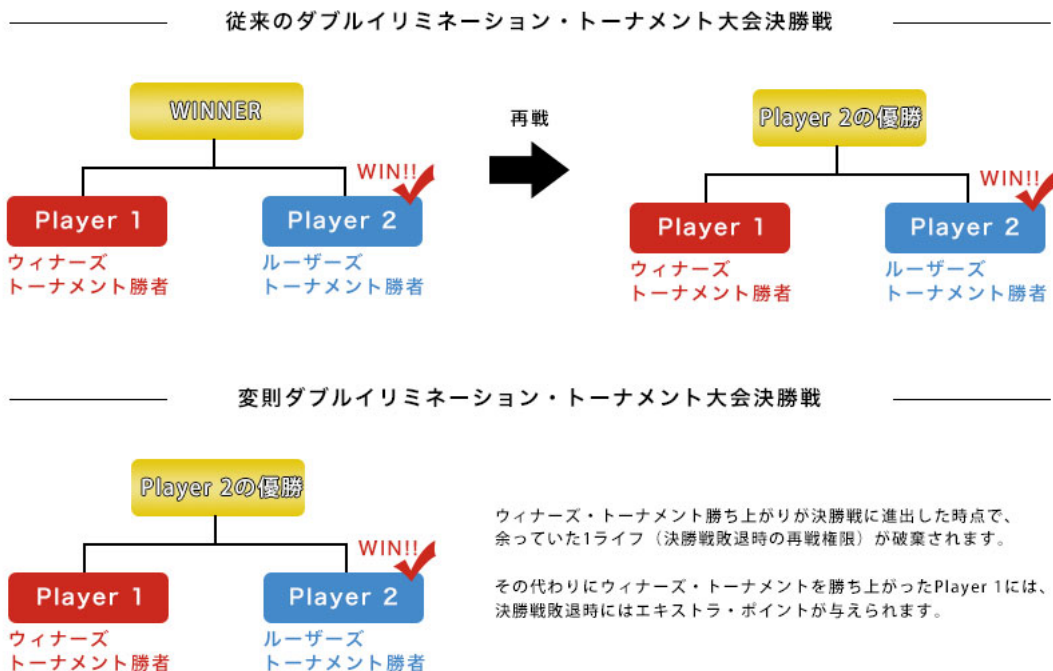

関西世紀末武闘会 RB2017-2018

新レギュレーション

大会参加者全員に1ポイントが与えられます。

また当日の大会結果に応じて、各参加選手には次のポイントが与えられます。

ボーナス・ポイント

優勝	+5 ポイント
準優勝	+3 ポイント
BEST4	+2 ポイント
BEST8	+1 ポイント

エキストラ・ポイント

直前回の優勝者に勝つ	+1 ポイント
ウィナーズ・トーナメント勝ち上がり が決勝戦で敗退する	+1 ポイント

競争方式

変則ダブルイリミネーション・トーナメント

RB2017-2018 では、敗者復活戦ありのダブルイリミネーション・トーナメント方式を採用致します。但し、ウィナーズ・トーナメント勝ち上がりが決勝戦に進出した時点で、余っていた1ライフ（決勝戦敗退時の再戦権限）が破棄されます。

決勝戦の再戦権限を失いますが、ウィナーズ・トーナメント勝ち上がり側が決勝戦で敗退すると、準優勝者ポイント以外に前述のエキストラ・ポイント（ウィナーズ・トーナメント勝ち上がりが決勝戦で敗退する[+1ポイント]）が与えられます。

- 例1) ウィナーズ・トーナメント勝ち上がりが決勝戦で敗退した場合
参加者ポイント (1) + 準優勝ポイント (3) + 特別ポイント (1) = 計 5 ポイント
- 例2) ルーザーズ・トーナメント勝ち上がりが決勝戦で敗退した場合
参加者ポイント (1) + 準優勝ポイント (3) = 計 4 ポイント

その他のレギュレーション説明

最終戦終了後の集計で1位が2人いることが判明した場合

- 1 試合先取の1位決定戦を行います。決定戦敗者は1位と同ポイントでも2位の扱いです。
そして、1位決定戦開始前時点の2位以降のプレイヤーは位が1つ繰り下がります。

最終戦を終えてから行われる同位の順位決定戦不在の場合

- 不戦敗となります。
両者ともに不在の場合には iPhone アプリのルーレットで決めます。

キャラクターセレクトを間違えてしまった場合

- 再戦です。
1 試合で2回誤ると不戦敗ですので、キャラクター選択はご注意ください。

大会エントリーには間に合わないが、大会の開始時間には間に合う場合

- 当日は代理エントリーを受け付けております。代理エントリー方法については、その旨をナニワ北斗道の Twitter アカウントへご連絡下さい。ダイレクトメッセージを誰からも受け取れるように設定済みなので、フォロー・フォロワー外でも間違いありません。